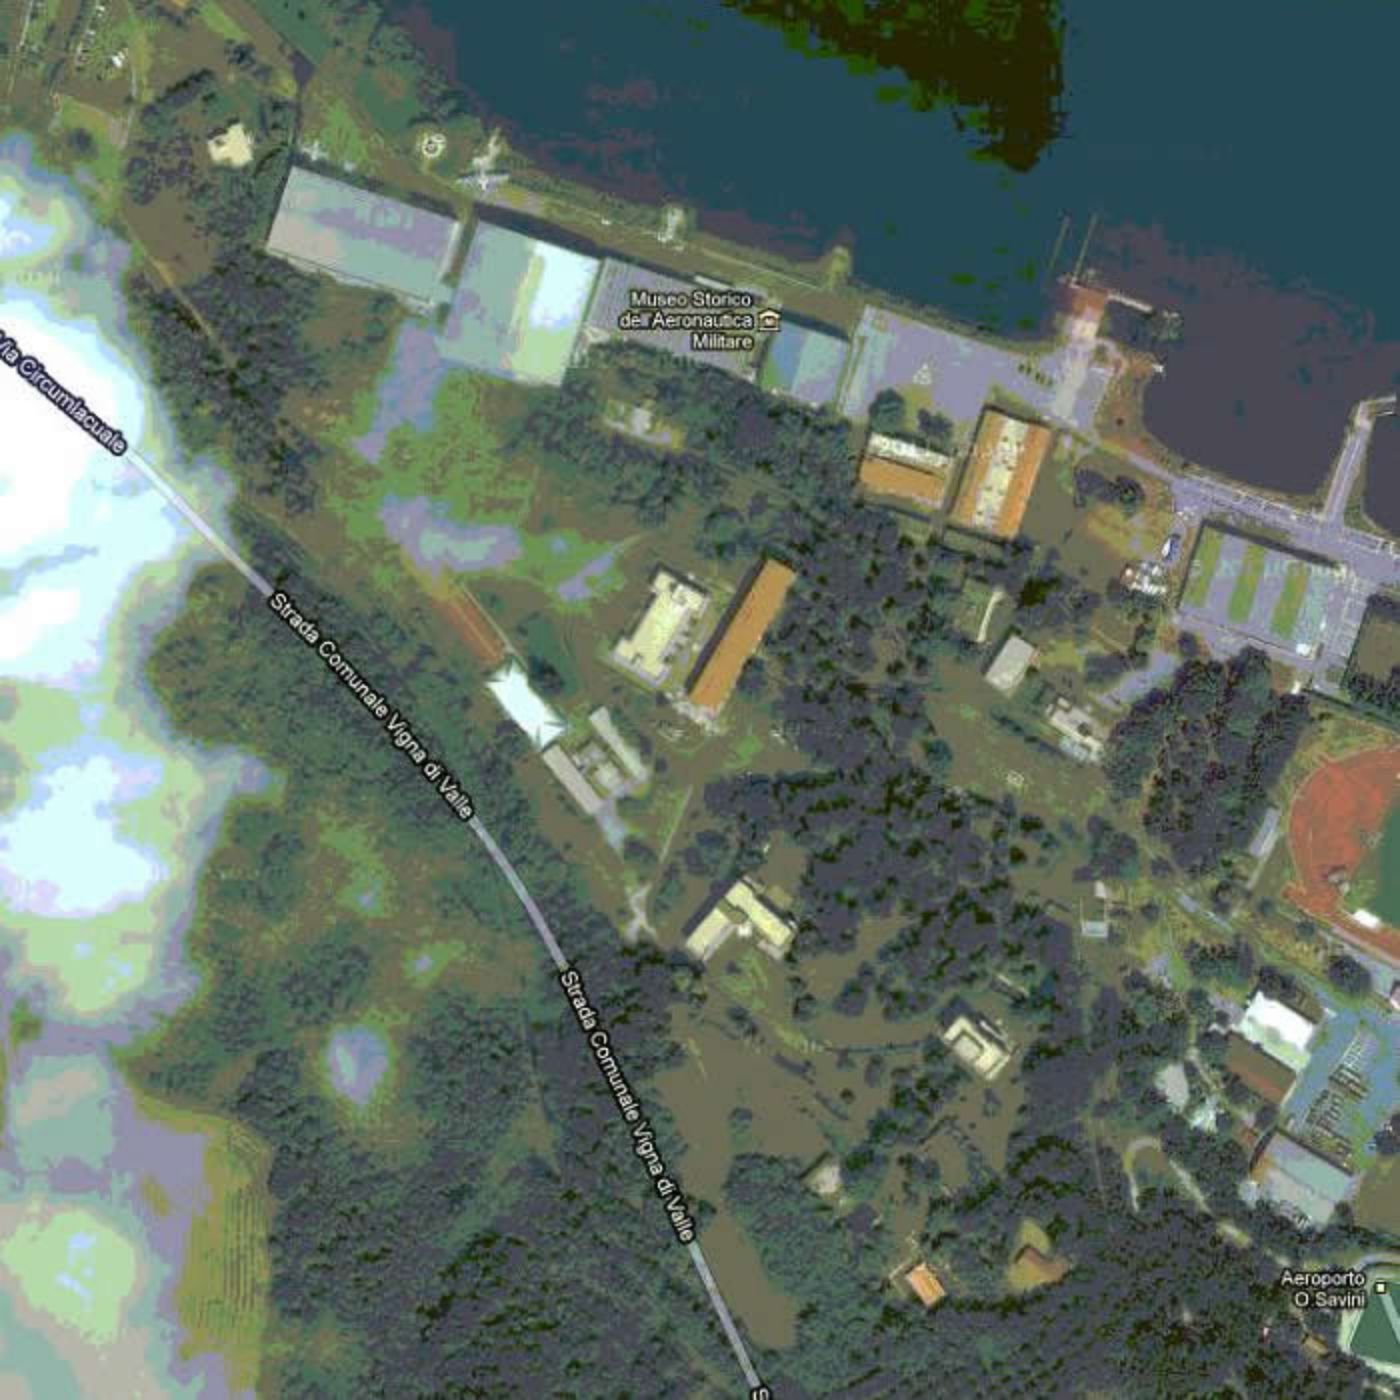

BRACCIANO

MUSEO AREONAUTICO

1

2

Procedi in direzione sudest da Via Aurelio Saffi verso Piazza del Pratoterra

Svolta a destra in Via Regina d'Alba

Prosegui dritto su Via Flavia

Svolta leggermente a destra e imbocca Via Claudia/SP4a

Svolta leggermente a sinistra per rimanere su Via Claudia/SP4a

Prendi la 1a a sinistra per rimanere su Via Quarto del Lago

Svolta a sinistra e imbocca Via Quarto del Lago

Arriva a destinazione

Via Circumlacuale

INGRESSO

Strada Comunale Vigna di Valle

Aeroporto
O Savini

La Lanterna II

La Caletta
Sul Lago

Strada Comunale Vigna di Valle

Via Comunale del Lago

Museo Storico
dell'Aeronautica
Militare