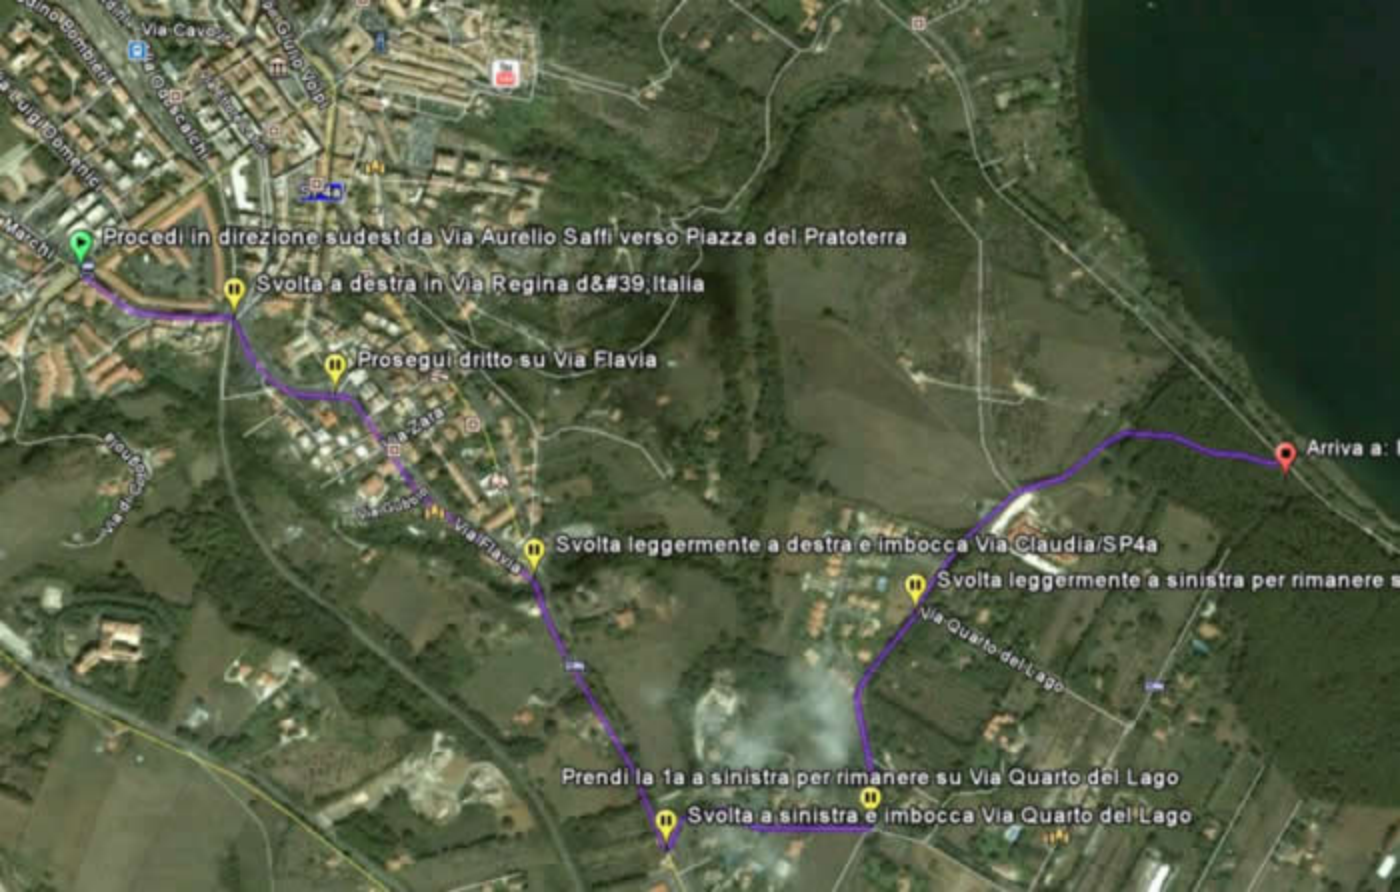

BRACCIANO

MUSEO AREONAUTICO

1

2

Procedi in direzione sudest da Via Aurelio Saffi verso Piazza del Pratoterra

Svolta a destra in Via Regina d'Alba

Prosegui dritto su Via Flavia

Svolta leggermente a destra e imbocca Via Claudia/SP4a

Svolta leggermente a sinistra per rimanere su Via Claudia/SP4a

Prendi la 1a a sinistra per rimanere su Via Quarto del Lago

Svolta a sinistra e imbocca Via Quarto del Lago

Arriva a destinazione

Via Circumlacuale

INGRESSO

Strada Comunale Vigna di Valle

Aeroporto
O Savini

La Lanterna II

La Caletta
Sul Lago

Strada Comunale Vigna di Valle

Via Comunale del Lago

Museo Storico
dell'Aeronautica
Militare

Via Circumlacuale

Strada Comunale Vigna di Valle

Strada Comunale Vigna di Valle

Aeroporto
O. Savini